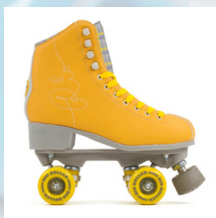

Maximum Rider Weight
100kg
Test Standard
EN 13899:2003

SIZE 3
SIZE 4
SIZE 5
SIZE 6
SIZE 7
SIZE 8
SIZE 9
SIZE 10
SIZE 11
SIZE 12

BLUE

SIZE 3
SIZE 4
SIZE 5
SIZE 6
SIZE 7
SIZE 8
SIZE 9

YELLOW

SIZE 3
SIZE 4
SIZE 5
SIZE 6
SIZE 7
SIZE 8
SIZE 9